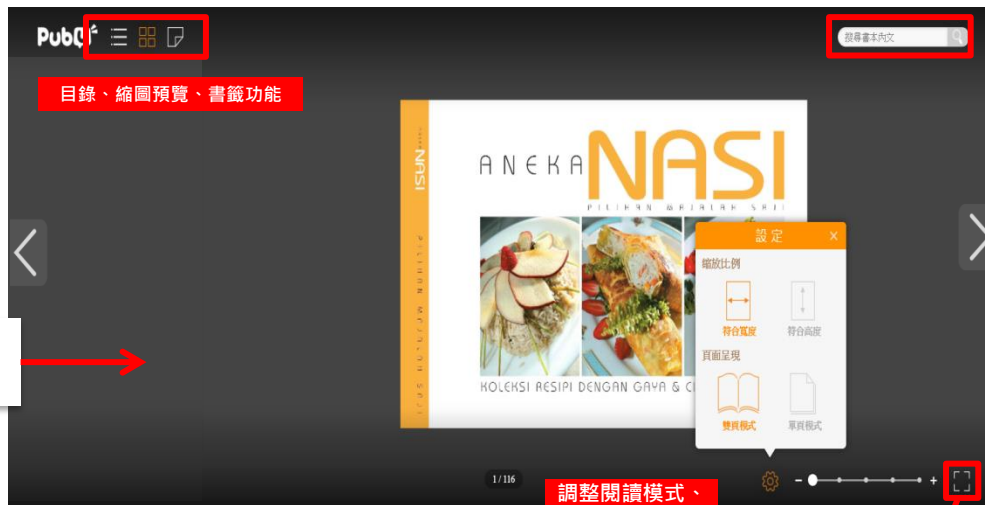

Pubu 電子書城

書架呈現
單位LOGO

檢索書籍

點選 線上閱讀
查看書籍

全文檢索

調整閱讀模式、
畫面大小

切換成全螢幕

APP store / Google play 搜尋 PUBU

右下選擇圖書館服務

選擇淡江大學
輸入帳密登入