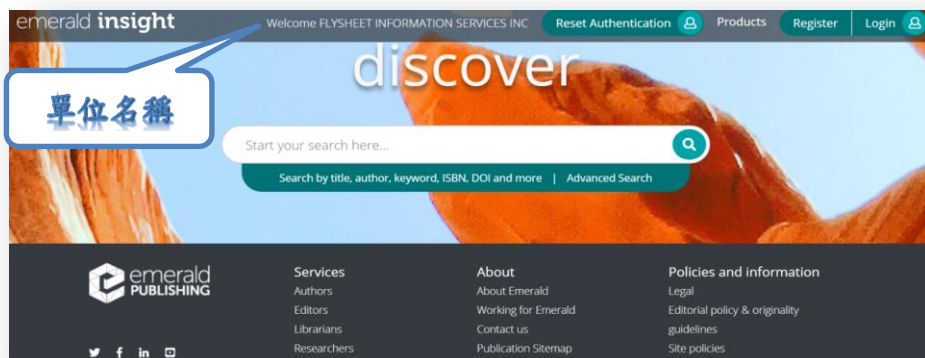

1. 在學校 IP 範圍內或使用圖書館館外連線登入至：<https://www.emerald.com/insight/>

- 2.

3. 在搜尋列輸入關鍵字或者透過 Advanced Search 進階搜尋，即可迅速找到需要的電子資源(電子期刊、電子書、商業個案)

4. 搜尋結果可篩選條件，出現綠色勾勾「Available」即可閱讀及下載全文