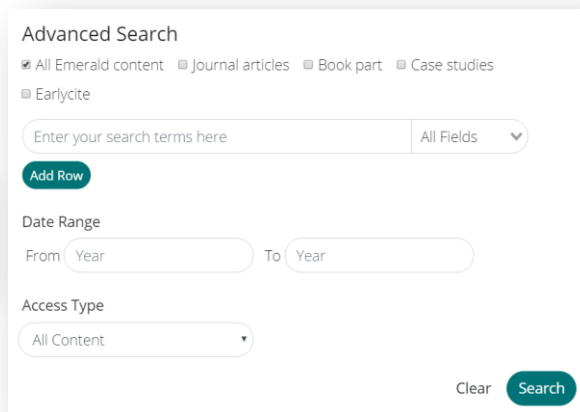

1. 在學校 IP 範圍內或使用圖書館館外連線登入至：<https://www.emerald.com/insight/>

- 2.

3. 在搜尋列輸入關鍵字或者透過 Advanced Search 進階搜尋，即可迅速找到需要的電子資源(電子期刊、電子書、商業個案)

4. 搜尋結果可篩選條件，出現綠色勾勾「Available」即可閱讀及下載全文