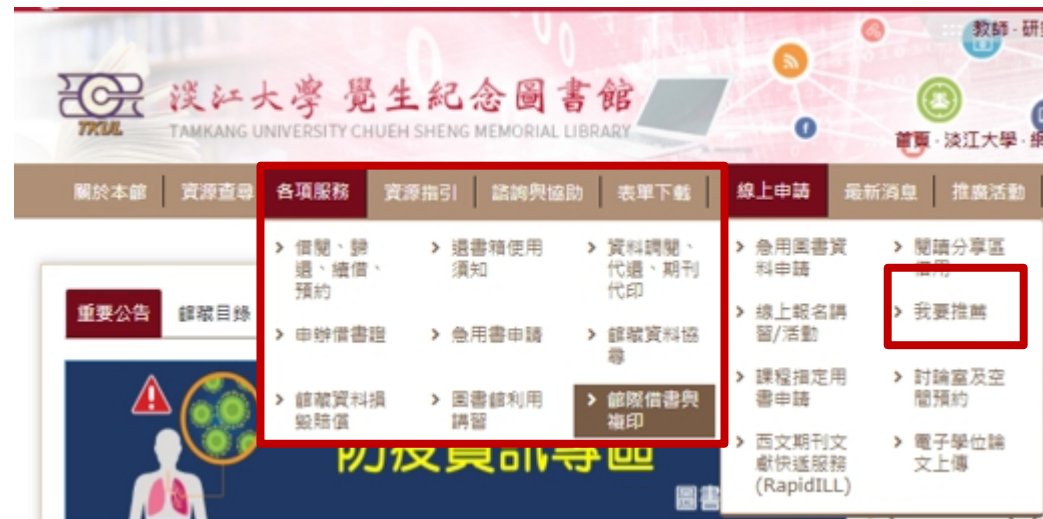

03

本館無館藏

- 建議購買 (我要推薦)
- 查尋館藏聯合目錄
- 親自到他校借還
- 優三聯盟館互借 (淡江證件至東吳與銘傳借書)
- 文獻傳遞服務(付費)

找查達人常用功能：找無館藏→我要推薦

淡江大學 覺生紀念圖書館
TAMKANG UNIVERSITY CHUEH SHENG MEMORIAL LIBRARY

教師·研究
首頁·淡江大學·網

關於本館 | 資源查尋 | 各項服務 | 資源指引 | 諮詢與協助 | 表單下載 | **線上申請** | 最新消息 | 推廣活動