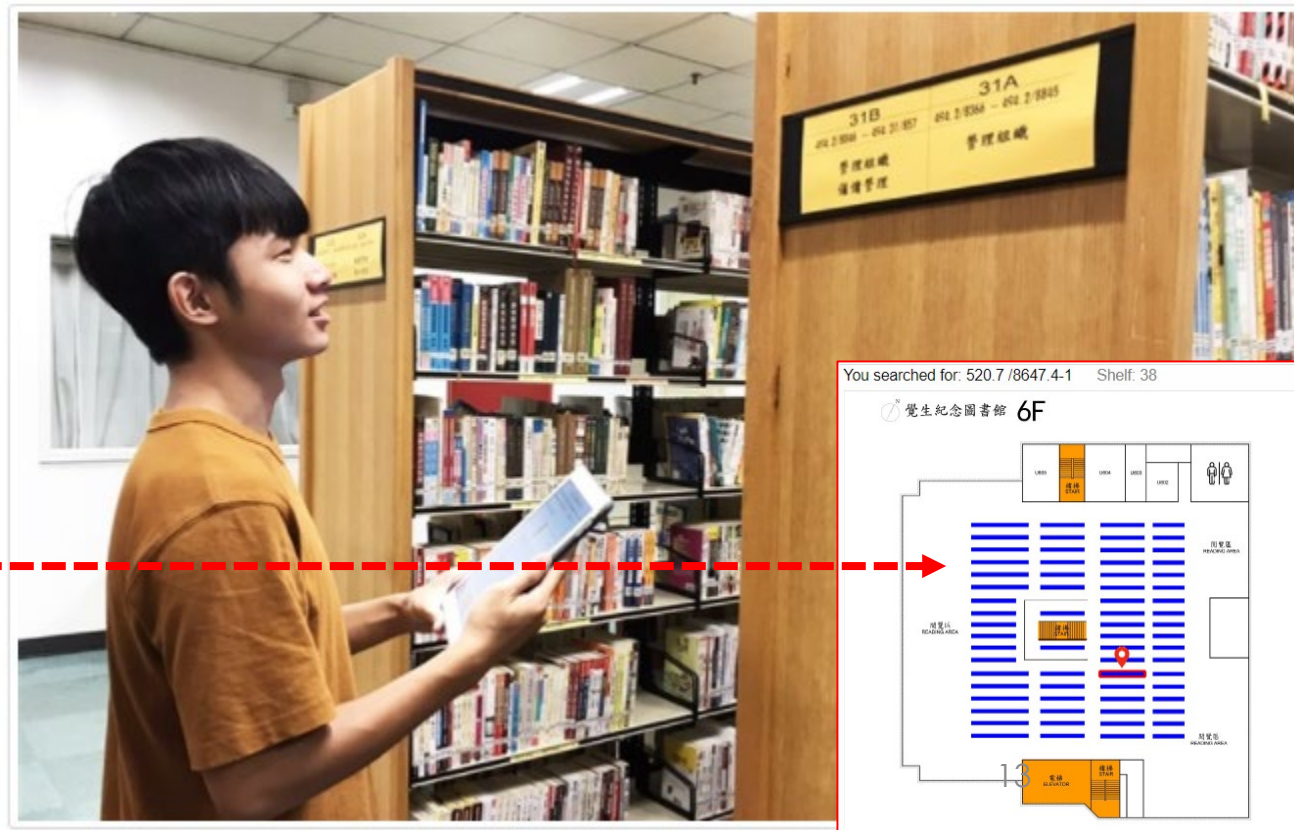

索書號: 520.7 / 8647.4-1 狀態: 在架上
條碼: 00002587376 借閱政策: 可借閱

[LOCATE](#)

樓層配置

樓層	配置區域			存置資料
9	閱覽區	討論室	研究小間	西文圖書 (N-Z)
8	閱覽區 研究小間	討論室 數位資訊組	館長室	西文圖書 (A-M)
7	閱覽區	討論室		中文圖書 (576-999)
6	閱覽區			中文圖書 (170-575)
5	非書資料室	歐盟資訊中心		中文圖書 (001-169) 學位論文、未來學、歐盟資料、武俠小說、中國古籍套書
4	閱覽區	休閒區		館內閱覽 中、西文期刊 不外借
3	指導室 學習共享區	參考諮詢臺 討論室	資訊共享區 參考服務組	
2 入口	詢問臺 校史區 閱報與預約書區	還書箱 無障礙資源室 閱活區	流通櫃臺 自助借書機 典藏閱覽組	新進圖書、報紙
1	自習室 新書格格	還書口 師學櫥窗	採編組	罕用圖書及期刊 申請調閱